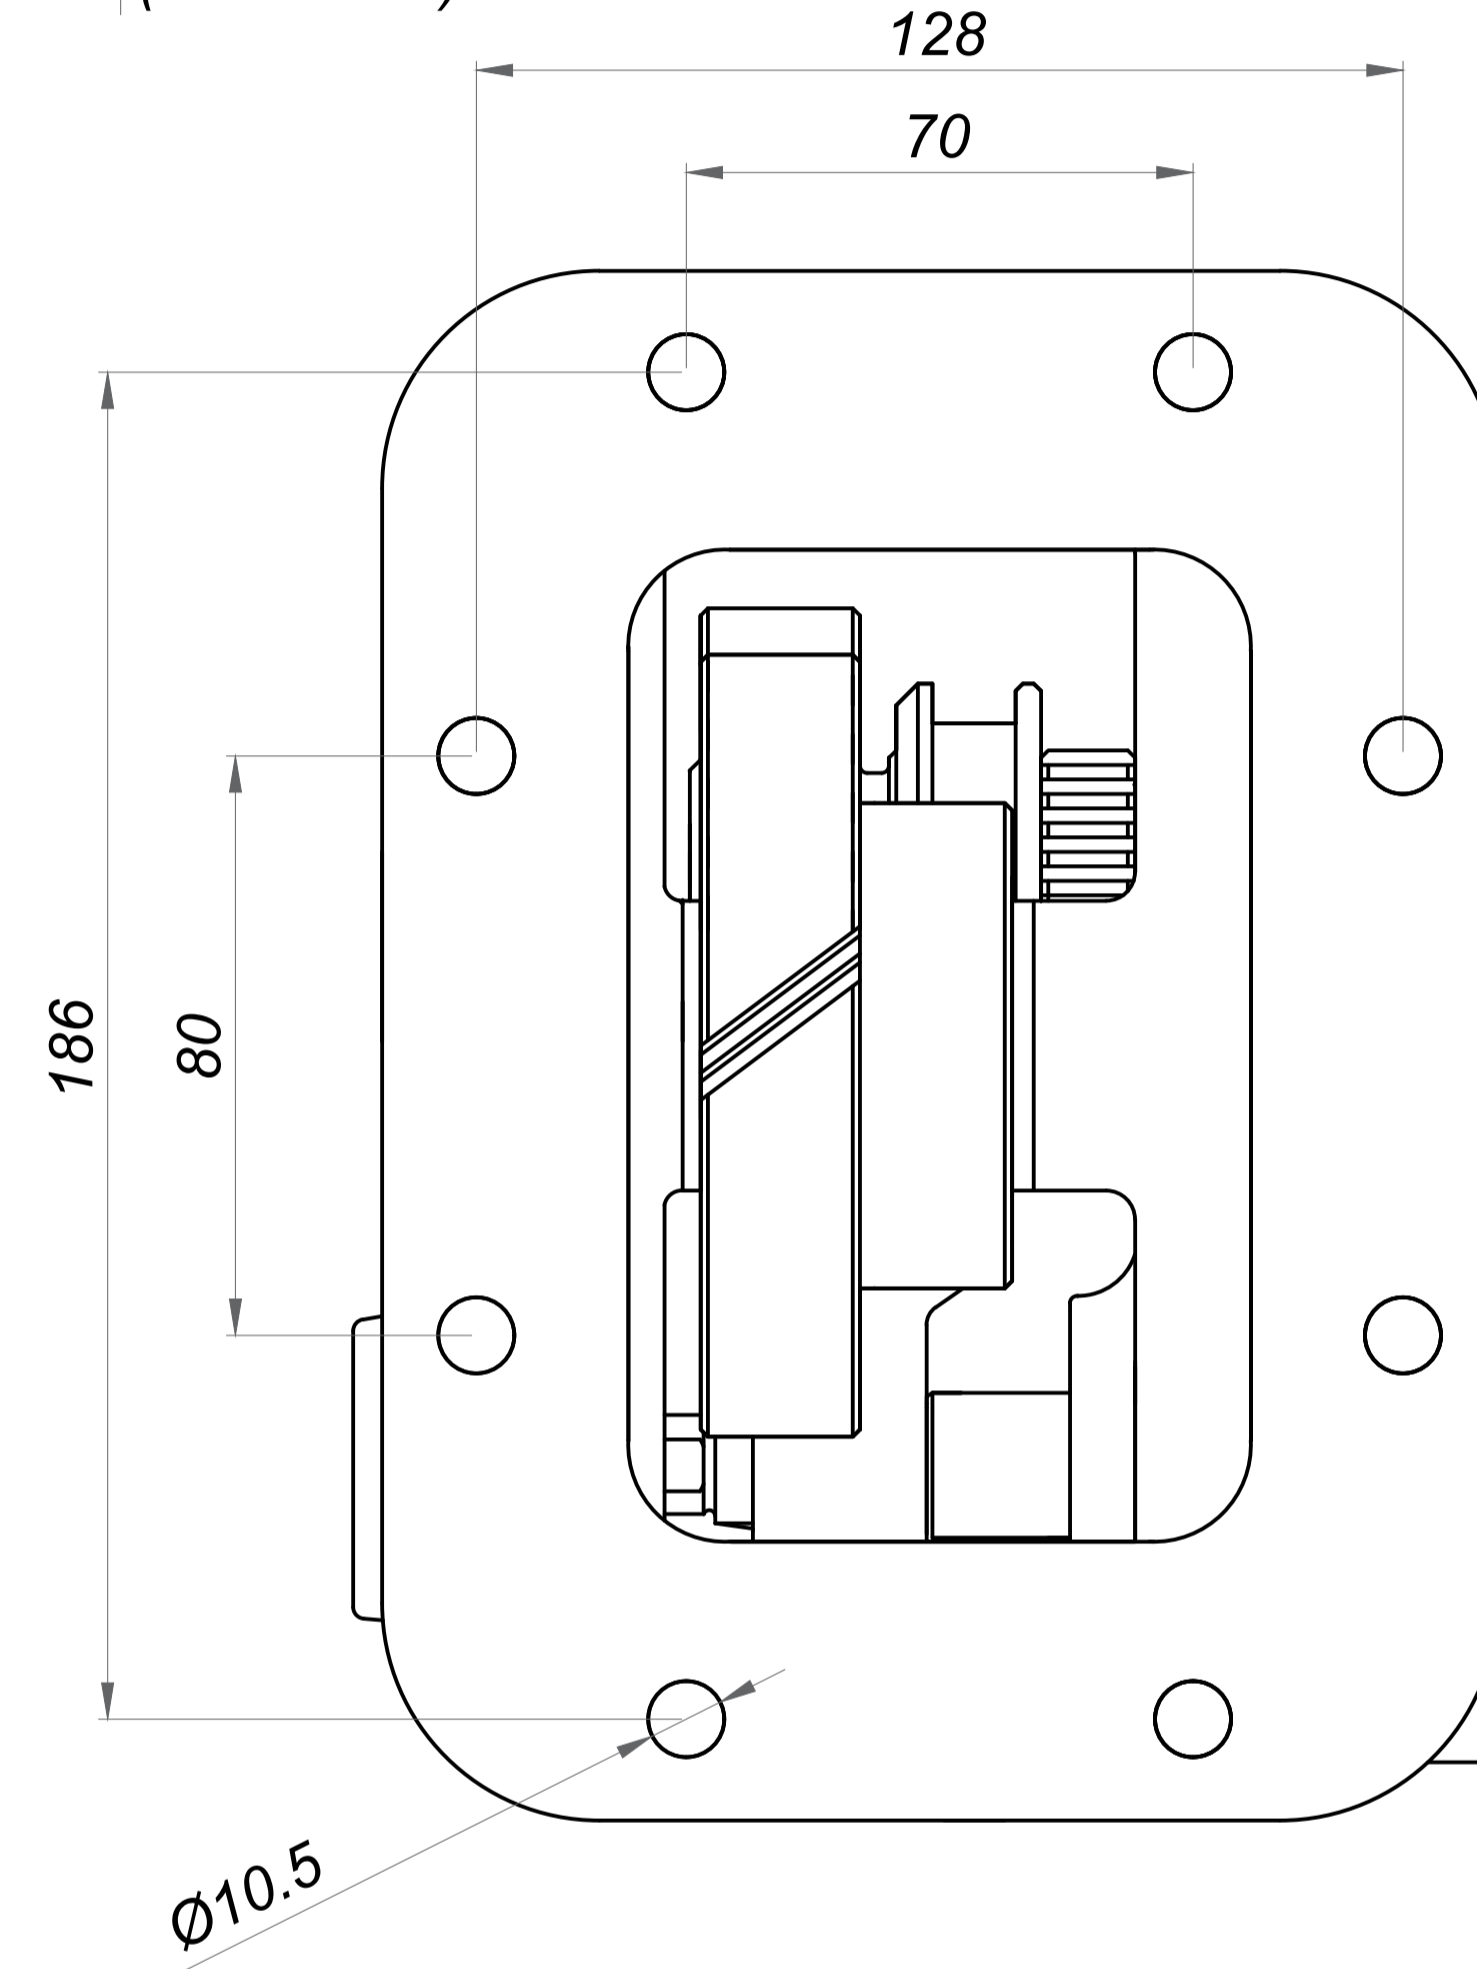

PTO Tipi
Çift Dişli

PTO
Bağlantı Yeri
Aracın Sol Yanı

PTO
Mil Dönüş Yönü
Sağa
(Saat Yönü)

Sol
Helis

Hava Girişi
R 1/4

E
6 Kamalı
Frezeli Mil
6x21x25
21 UNI 222

A

M10
3 Adet

6 Kama
Frezeli
Mil
6x21x25
21 UNI 222

Ürün Kod Detayı
2 9 2 A E

6 Kama Freze Milli / 6x21x25
Havalı
Sıra No