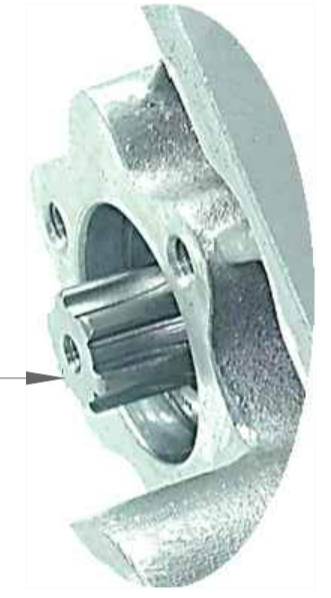

PTO Tipi
Çift Dişli

PTO
Bağlantı Yeri
Aracın Sol Yanı

PTO
Mil Dönüş Yönü
Sağa
(Saat Yönü)

Sol
Helis

Hava Girişi
R 1/4

E
6 Kamalı
Frezeli Mil
6x21x25
21 UNI 222

A

M10
3 Adet

6 Kama
Frezeli
Mil
6x21x25
21 UNI 222

Ürün Kod Detayı
2 9 2 A E

6 Kama Freze Milli / 6x21x25
Havalı
Sıra No