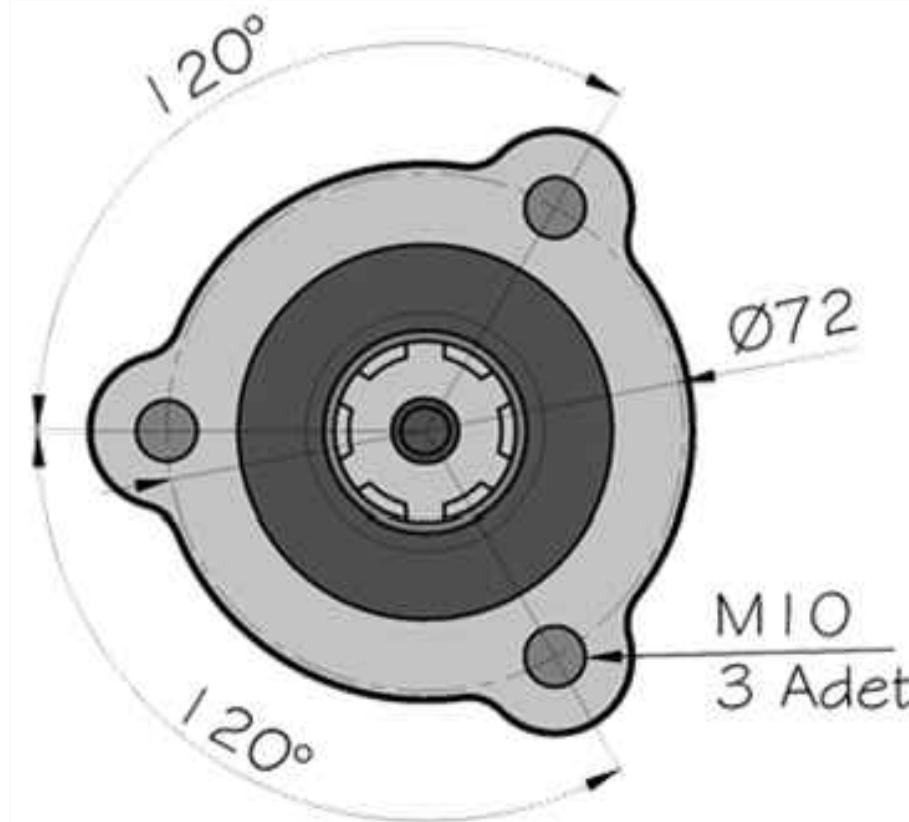

PTO Tipi
Çift Dişli

PTO
Bağlantı Yeri
Aracın Sol Yanı

PTO
Mil Dönüş Yönü
Sağa
(Saat Yönü)

Sol
Helis

Hava Girişi
R 1/4

E
6 Kamalı
Frezeli Mil
6x21x25
21 UNI 222

A

M10
3 Adet