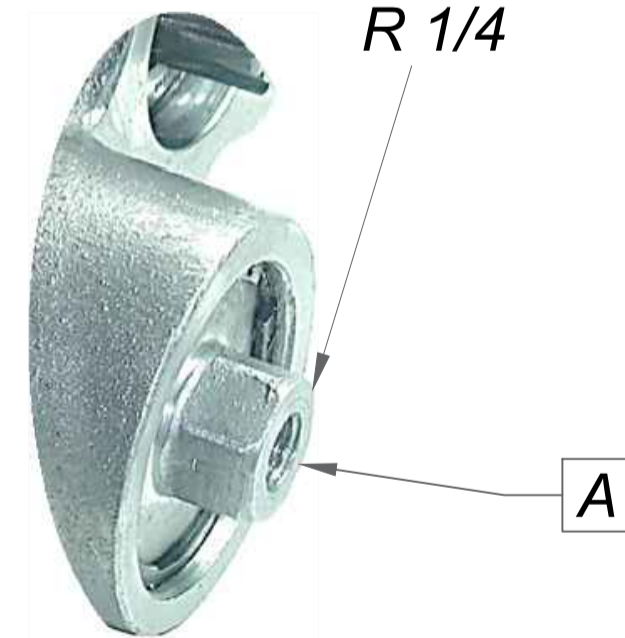

PTO Tipi
Çift Dişli

PTO
Bağlantı Yeri
Aracın Sol Yanı

PTO
Mil Dönüş Yönü
Sağa
(Saat Yönü)

Sol
Helis

Hava Girişi
R 1/4

E
6 Kamalı
Frezeli Mil
6x21x25
21 UNI 222

A

M10
3 Adet

6 Kama
Frezeli
Mil
6x21x25
21 UNI 222

Ürün Kod Detayı
2 9 2 A E

6 Kama Freze Milli / 6x21x25
Havalı
Sıra No