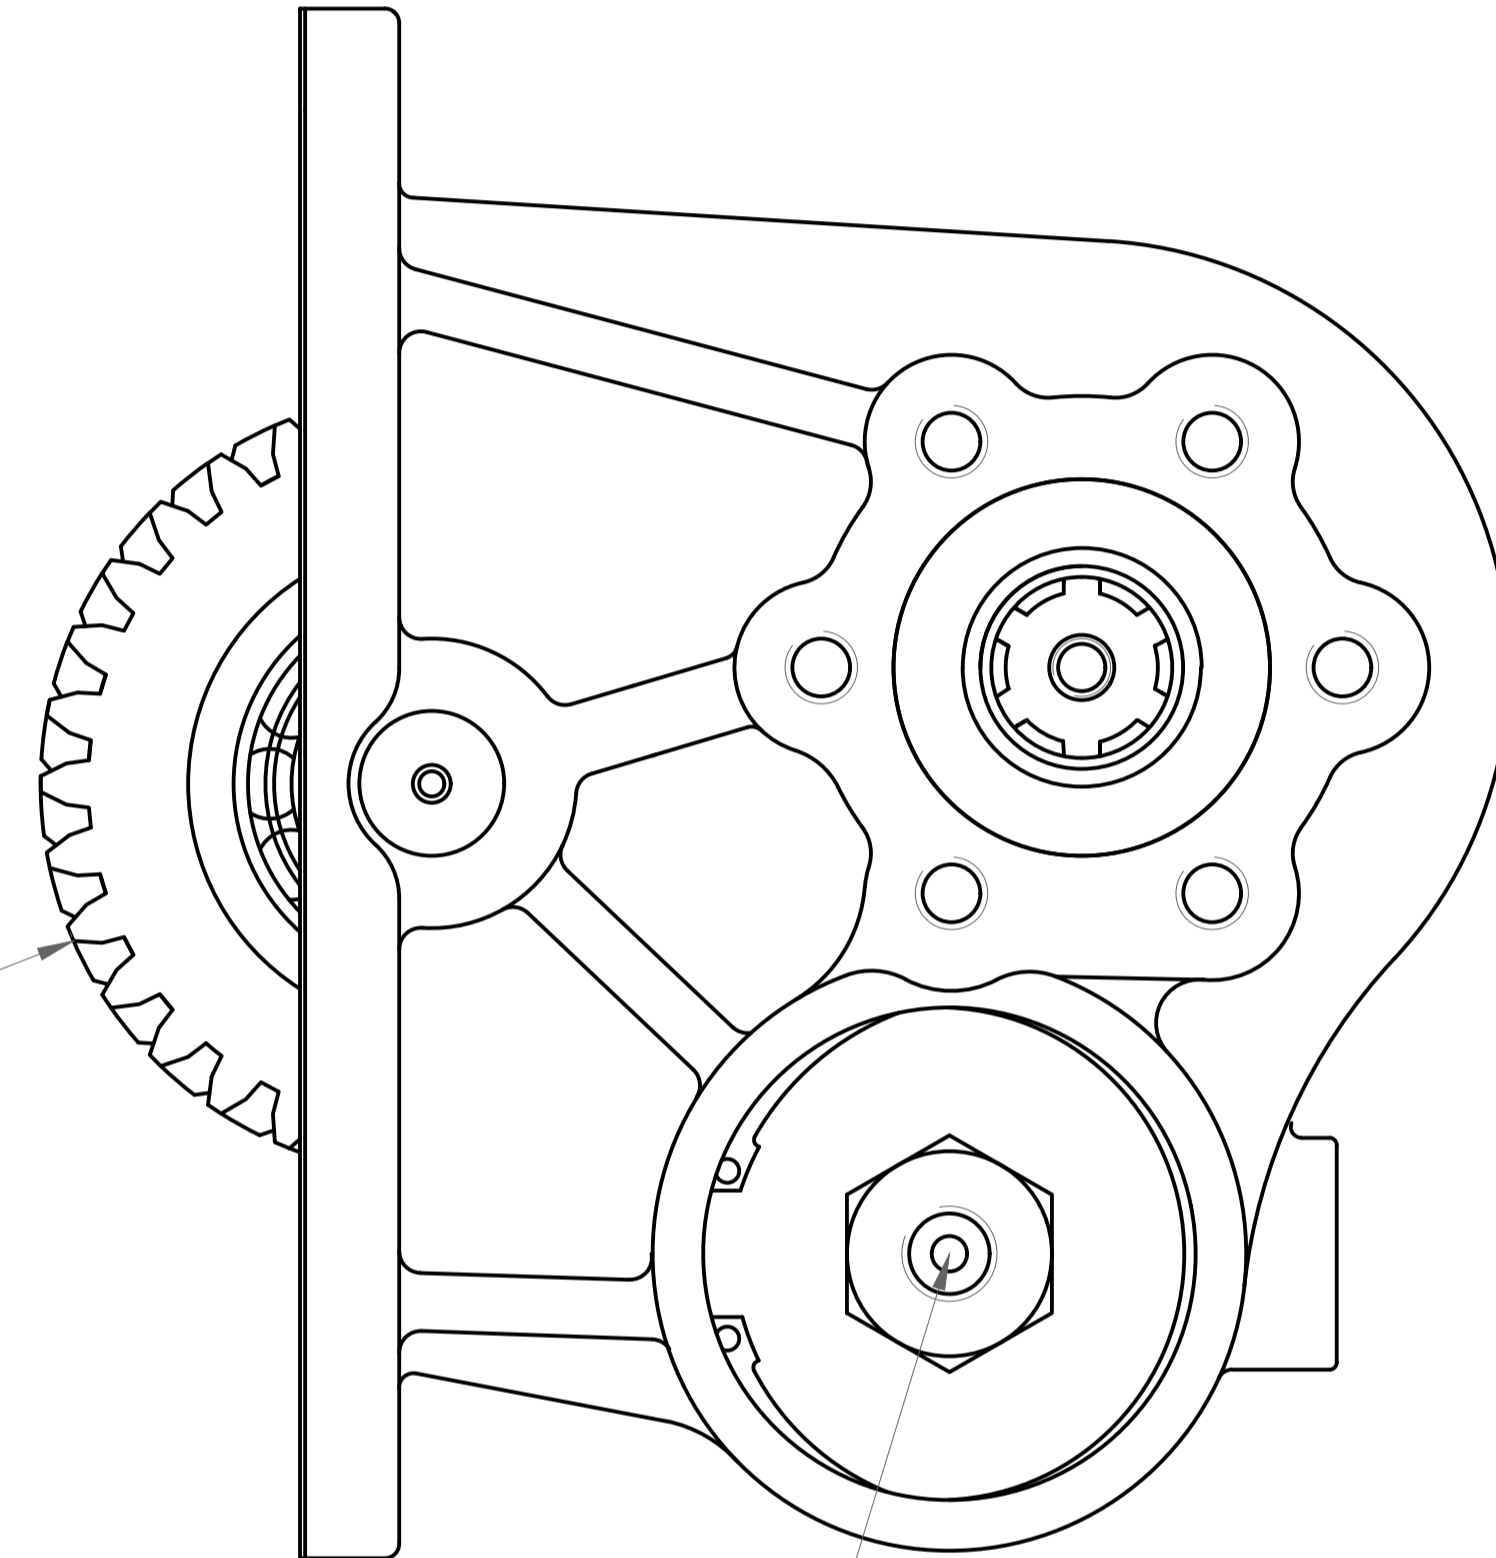

PTO Tipi
Çift Dişli

PTO
Bağlantı Yeri
Aracın Sol Yanı

PTO
Mil Dönüş Yönü
Sağa
(Saat Yönü)

Sol
Helis

Hava Girişi
R 1/4

E
6 Kamalı
Frezeli Mil
6x21x25
21 UNI 222

A

M10
3 Adet

6 Kama
Frezeli
Mil
6x21x25
21 UNI 222

Ürün Kod Detayı
2 9 2 A E

6 Kama Freze Milli / 6x21x25
Havalı
Sıra No